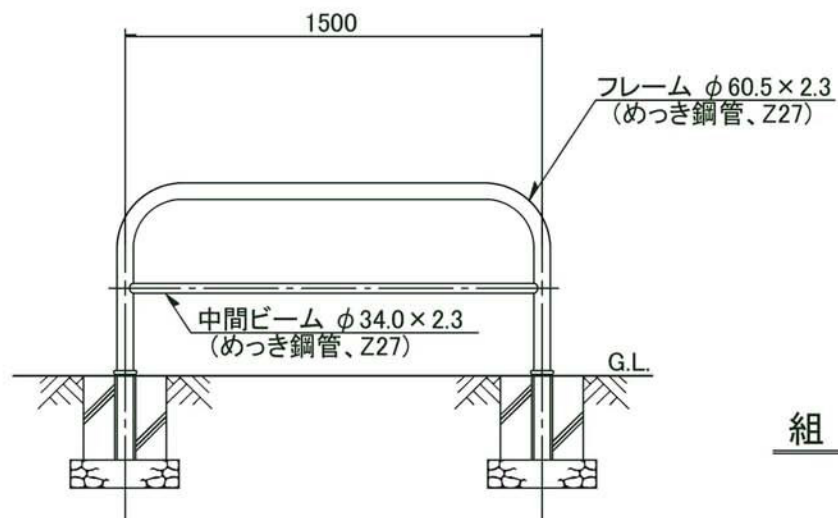

車止 PU-1.5(白、脱着)

本体参考重量:13.7kg

組立図